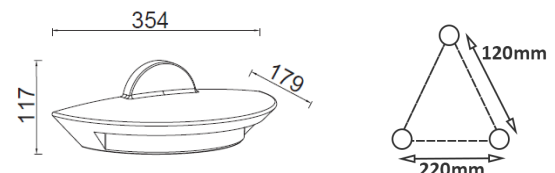

Matériaux:

- Corps en fonte d'aluminium , laqué Epoxy
- Diffuseur polycarbonate
- Visserie inox

Colisage:

- Dimension colis unité 370L x 150l x 200H
- Poids unité 2.250Kg
- Dimension colisage 385L x 320l x 215H
- Poids colisage 4.500Kg
- Quantité par colis 2 pièces