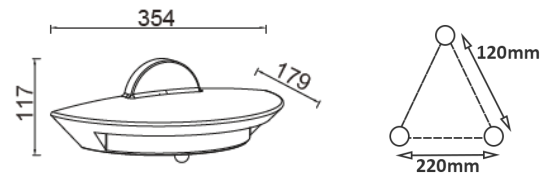

- Fiche technique
- Fichiers IES - LDT
- Certificat de conformité

Codes	4000 K	Lumens	Anthracite	Gris clair
1880L DET	●	2056	●	●

Caractéristiques:

LED SMD	34 Watts	4000 KELVIN	30000h DUREE DE VIE	87° FLUX
DRIVER INCLUS	NON DIMMABLE	CLASSE I	CE NORME	RoHS COMPLIANT NORME
AVEC DETECTEUR 44 IP	06 IK	L80 B10 LED	EMC NORME	DETECTEUR IR

Matériaux:

- Corps en fonte d'aluminium , laqué Epoxy
- Diffuseur polycarbonate visserie inox
- Décteur IR 1 à 10 M. réglable 10 S à 30 M.

Colisage:

- Dimension colis unité 370L x 150l x 200H
- Poids unité 2.250Kg
- Dimension colisage 385L x 320l x 215H
- Poids colisage 4.500Kg
- Quantité par colis 2 pièces